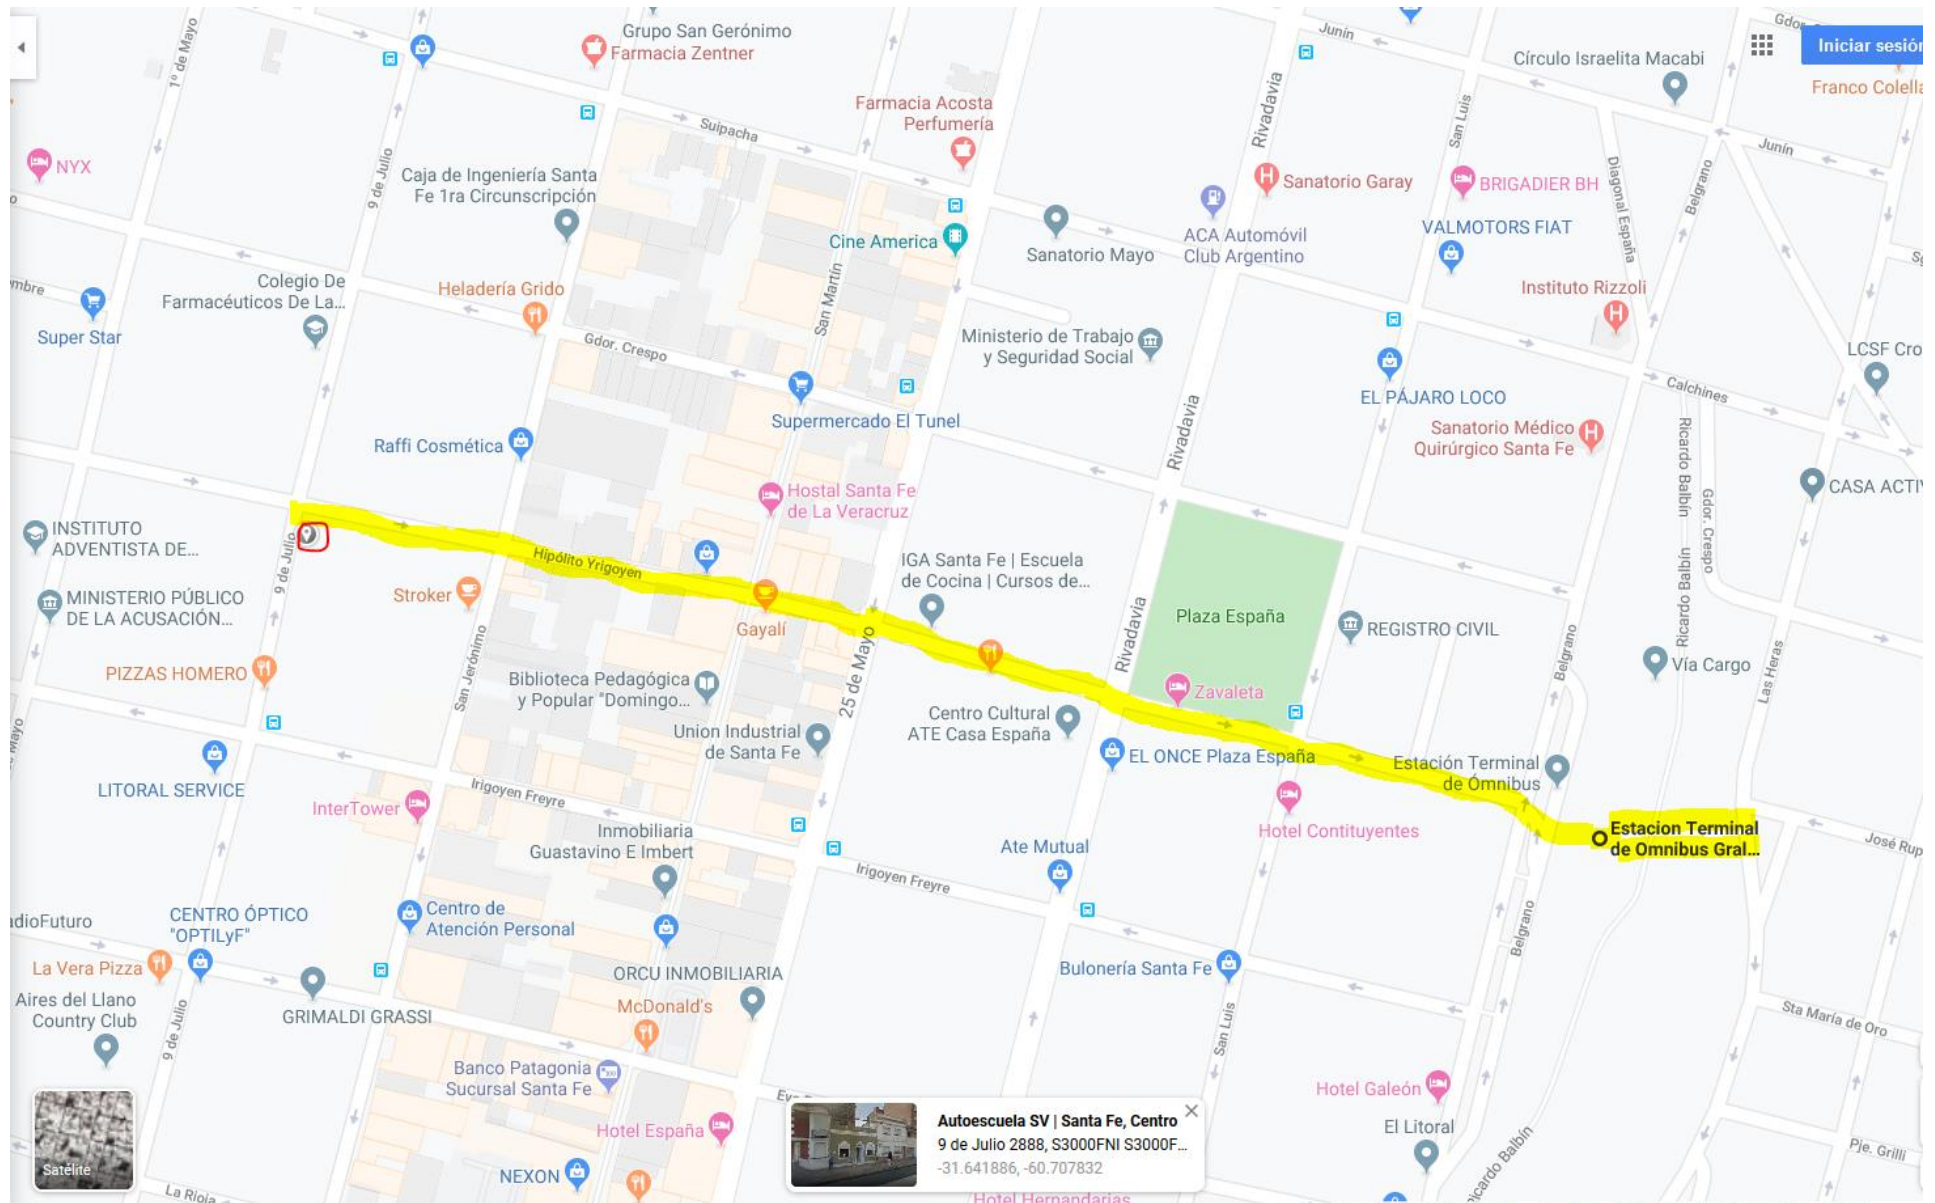

En Santa Fe capital, desde la terminal de colectivos, saliendo por la puerta principal, dirígete por calle Hipólito Yrigoyen hasta calle 9 de Julio, cómo se indica en los dos mapas siguientes. **Colectivo por tomar: COLECTIVO AMARILLO, que se anuncia a RECREO (Empresa RECREO)**

Esquina de la parada de colectivo de línea:
9 de Julio e Hipólito Yrigoyen, (por 9 de Julio)

Estacion Terminal de Omnibus Gral

Llegando a Recreo, solicitar al conductor que los deje en **"la curva", antes de entrar a Recreo**. Luego, dirigirse siguiendo el camino resaltado a continuación, **doblando a la izquierda en la segunda calle** (recordar que las calles son de tierra y hay muy pocos carteles que indiquen las calles):